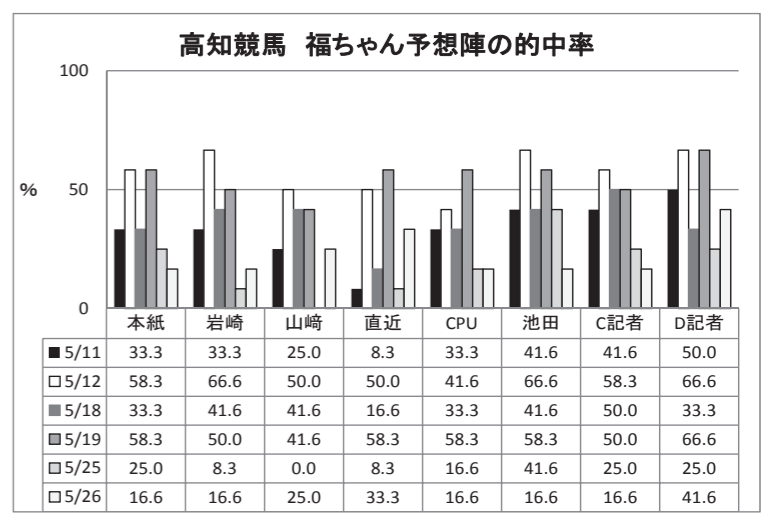

⑫岡達太郎 (中西達) 着⑪⑧⑥⑩④②③②⑧②⑥⑦⑦④④⑩④⑨⑥②
通算 5 19 11 67 金6 5 7 7 6 5 3 2 8 4 9 2 4 8 3 7 4 7 6 1
前回 3 4 6 20 印××××××××××××××××××××××××××××

⑭木村直輝 (胡本友) 着④④⑧⑤⑧⑧⑥⑪⑨⑩⑩⑥⑧⑩⑥⑧⑩④⑨④
通算 4 4 6 82 金5 6 9 4 2 6 4 9 6 11 8 6 9 8 9 5 11 12 11 10
前回 3 3 0 29 印××××××××××××××××××××××××××××

⑯尚美 (那俄性) 着⑩②⑦⑤⑩②⑤⑩④⑨⑥⑩⑥①①⑦⑦⑨⑦⑦⑦
通算 3 2 5 56 金10 3 3 12 2 11 6 12 9 11 7 2 11 8 9 2 7 5 4
前回 2 0 3 19 印××××××××××××××××××××××××××××

⑰西森将司 (別府真) 着③⑧②②⑦③⑧⑥⑨⑧③①⑧⑩⑦⑤④⑥⑪③
通算 2 6 8 62 金9 7 9 8 5 5 2 9 12 10 5 3 9 11 10 8 4 10 8 5
前回 1 3 2 22 印××××××××××××××××××××××××××××

⑲石本純也 (田中伸) 着⑧③⑩⑦⑧⑩⑦①⑤⑥④⑦⑦⑧⑨⑦⑦④⑥②
通算 1 2 2 36 金10 7 10 10 6 10 10 5 5 9 7 7 4 8 6 8 10 6 10 4
前回 0 2 1 15 印××××××××××××××××××××××××××××

㉑妹尾将充 (宮川浩) 着落⑦⑨⑧⑥⑥⑧⑥④⑦⑩⑧⑩⑦⑤⑥⑧①⑩⑤
通算 0 0 0 0 金1 7 12 5 8 12 3 7 10 9 7 8 6 7 9 11 3 12 9
前回 0 0 0 0 印△△△△△△△△△△△△△△△△△△△△△△

減量表示
☆-1kg 負担重量から
◇△-2kg それぞれ減じ
▲-3kg た重量を記載
★-4kg しています。

赤岡修宮川実永森大等多田誠井上瑛妹尾浩佐原秀畑中信林謙佑岡達太郎村卓山崎雅郷間勇木村直濱尚美西森将嬉勝則城野慈阿部基大澤誠石本純妹尾将
1着 59 55 49 35 34 30 29 28 25 25 24 17 14 11 9 5 5 5 4 4 1 0
2着 41 37 45 33 44 27 22 26 34 33 30 21 17 9 12 13 7 7 9 4 2 0
3着 31 22 42 26 46 26 36 26 37 30 23 23 22 16 9 20 11 2 9 14 3 0

怪我の為
騎手・調教師は成績順です。 *○は自厩舎、□は他厩舎です。 *調教師が攻馬をしている厩舎=目追、中西、宮川浩一、平、西山、宮川真、西川、倉兼

打越勇田中守工藤真雑賀正田中諶中西達別府真目追大那俄性西川敏倉兼育細川忠國澤輝宮路洋宮川浩宮川真平和人川野勇胡本友西山裕田中伸松木啓東原巳宗石大
1着 118 74 56 36 26 25 24 24 22 21 19 18 17 13 12 11 10 10 10 4 3 1 0
2着 65 45 58 47 27 31 36 30 31 11 6 23 15 24 21 14 11 21 15 14 11 9 3 4
3着 45 36 33 43 45 32 32 25 28 18 9 18 24 23 30 20 14 31 15 13 4 15 5 4

高知競馬場4階指定席リニューアルオープンについて
令和6年4月6日(土)より、高知競馬場4階指定席をリニューアルオープンいたします。これまで、スタンド改修工事に伴い指定席をご利用いただけず、大変ご不便をおかけいたしました。指定席は、通常の個席はもとより、複数名でご利用いただけるグループ席や個室を設置いたしました。また、キャッシュレス投票用のタブレットも貸出いたします。指定席発売は高知けいば開催日のみとなります。その他、指定席における情報については、高知けいばサイト内に紹介ページをご覧ください。

協賛理由
7R「あゆみ誕生日記念特別」…あゆみちゃん誕生日おめでとう。一昨年末に看板娘を卒業し、昨年、念願の一国一城の主に、となりましたがこれからもおじさん達に変わらぬ笑顔と癒しを頼みますよ。次に目指すは「月島の女帝」かな？
8R「叶翔誕生日記念杯特別」…ご出産おめでとうございます。新たな家族が増えてより一層賑やかになりますね。叶翔くん元気に育ってね 五衛門マスターより
9R「将充くん復帰応援特」…怪我から早2年、懸命にリハビリに励む将充くん姿、馬と向き合う笑顔は高知競馬にとっての宝です。まだ道程は遠いですが、また勝負服の将充くんの勇姿を見せて欲しいと願ってます。頑張れ妹尾将充くん！