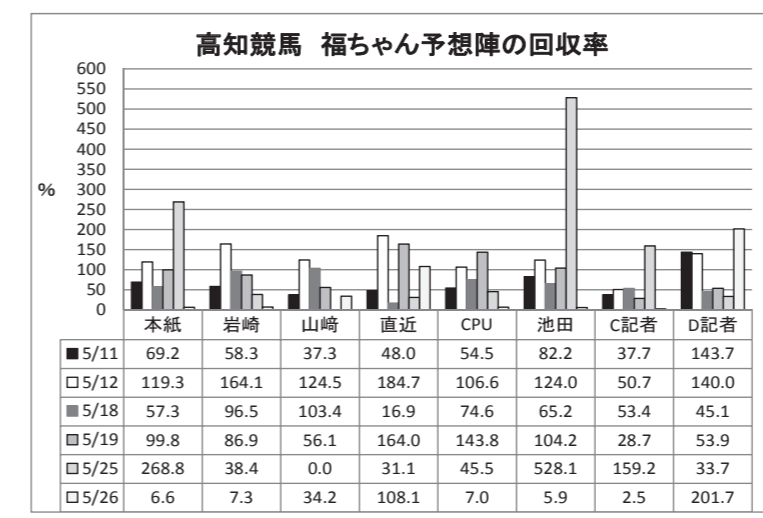

⑫岡達太郎 (中西達) 着⑪⑧⑥⑩④②③②⑧②⑥⑦⑦④④⑩④⑨⑥②
通算 5 19 11 67 金6 5 7 7 6 5 3 2 8 4 9 2 4 8 3 7 4 7 6 1
前回 3 4 6 20 印××××××××××××××××××××××××××××

⑭木村直輝 (胡本友) 着④④⑧⑤⑧⑧⑥⑪⑨⑩⑩⑥⑧⑩⑥⑧⑩④⑨④
通算 4 4 6 82 金5 6 9 4 2 6 4 9 6 11 8 6 9 8 9 5 11 12 11 10
前回 3 3 0 29 印××××××××××××××××××××××××××××

⑯尚美 (那俄性) 着⑩②⑦⑤⑩②⑤⑩④⑨⑥⑩⑥①①⑦⑦⑨⑦⑦⑦
通算 3 2 5 56 金10 3 3 12 2 11 6 12 9 11 7 2 11 8 9 2 7 5 4
前回 2 0 3 19 印××××××××××××××××××××××××××××

⑰西森将司 (別府真) 着③⑧②②⑦③⑧⑥⑨⑧③①⑧⑩⑦⑤④⑥⑪③
通算 2 6 8 62 金9 7 9 8 5 5 2 9 12 10 5 3 9 11 10 8 4 10 8 5
前回 1 3 2 22 印××××××××××××××××××××××××××××

⑲石本純也 (田中伸) 着⑧③⑩⑦⑧⑩⑦①⑤⑥④⑦⑦⑧⑨⑦⑦④⑥②
通算 1 2 2 36 金10 7 10 10 6 10 10 5 5 9 7 7 4 8 6 8 10 6 10 4
前回 0 2 1 15 印××××××××××××××××××××××××××××

㉑妹尾将充 (宮川浩) 着落⑦⑨⑧⑥⑥⑧⑥④⑦⑩⑧⑩⑦⑤⑥⑧①⑩⑤
通算 0 0 0 0 金1 7 12 5 8 12 3 7 10 9 7 8 6 7 9 11 3 12 9
前回 0 0 0 0 印△△△△△△△△△△△△△△△△△△△△△△

減量表示
☆-1kg 負担重量から
◇△-2kg それぞれ減じ
▲-3kg た重量を記載
★-4kg しています。

赤岡修宮川実永森大等多田誠井上瑛妹尾浩佐原秀畑中信林謙佑岡達太郎村卓山崎雅郷間勇木村直濱尚美西森将嬉勝則城野慈阿部基大澤誠石本純妹尾将
1着 59 55 49 35 34 30 29 28 25 25 24 17 14 11 9 5 5 5 4 4 1 0
2着 41 37 45 33 44 27 22 26 34 33 30 21 17 9 12 13 7 7 9 4 2 0
3着 31 22 42 26 46 26 36 26 37 30 23 23 22 16 9 20 11 2 9 14 3 0

怪我の為
騎手・調教師は成績順です。 *○は自厩舎、□は他厩舎です。 *調教師が攻馬をしている厩舎=目追、中西、宮川浩一、平、西山、宮川真、西川、倉兼

打越勇田中守工藤真雑賀正田中諶中西達別府真目追大那俄性西川敏倉兼育細川忠國澤輝宮路洋宮川浩宮川真平和人川野勇胡本友西山裕田中伸松木啓東原巳宗石大
1着 118 74 56 36 26 25 24 24 22 21 19 18 17 13 12 11 10 10 10 4 3 1 0
2着 65 45 58 47 27 31 36 30 31 11 6 23 15 24 21 14 11 21 15 14 11 9 3 4
3着 45 36 33 43 45 32 32 25 28 18 9 18 24 23 30 20 14 31 15 13 4 15 5 4

高知競馬場4階指定席リニューアルオープンについて
令和6年4月6日(土)より、高知競馬場4階指定席をリニューアルオープンいたします。これまで、スタンド改修工事に伴い指定席をご利用いただけず、大変ご不便をおかけいたしました。指定席は、通常の個席はもとより、複数名でご利用いただけるグループ席や個室を設置いたしました。また、キャッシュレス投票用のタブレットも貸出いたします。指定席発売は高知けいば開催日のみとなります。その他、指定席における情報については、高知けいばサイト内に紹介ページをご覧ください。

協賛理由
7R「あゆみ誕生日記念特別」…あゆみちゃん誕生日おめでとう。一昨年末に看板娘を卒業し、昨年、念願の一国一城の主に、となりましたがこれからもおじさん達に変わらぬ笑顔と癒しを頼みますよ。次に目指すは「月島の女帝」かな？
8R「叶翔誕生日記念杯特別」…ご出産おめでとうございます。新たな家族が増えてより一層賑やかになりますね。叶翔くん元気に育ってね 五衛門マスターより
9R「将充くん復帰応援特」…怪我から早2年、懸命にリハビリに励む将充くん姿、馬と向き合う笑顔は高知競馬にとっての宝です。まだ道程は遠いですが、また勝負服の将充くんの勇姿を見せて欲しいと願ってます。頑張れ妹尾将充くん！