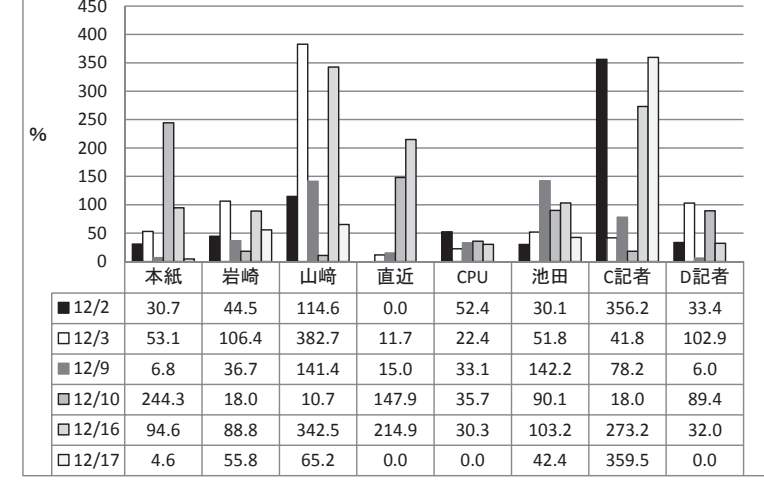

能力検査

能力検査 table showing race results for December 16th, including horse names, jockeys, and finishing times.

馬券表 (1R-12R) for 高知競馬. Includes columns for race number, distance, and various betting options.

騎手・調教師は成績順です。 *○は自厩舎、□は他厩舎です。 *調教師が攻馬をしている厩舎=目追、中西、宮川浩一、平、西山、宮川真、西川、倉兼

馬券表 (1R-12R) for 高知競馬. Includes columns for race number, distance, and various betting options.

高知競馬 福ちゃん予想陣の回収率

高知競馬 福ちゃん予想陣の的中率

金銀の鞍賞 table listing award winners for different races, including horse names and jockeys.