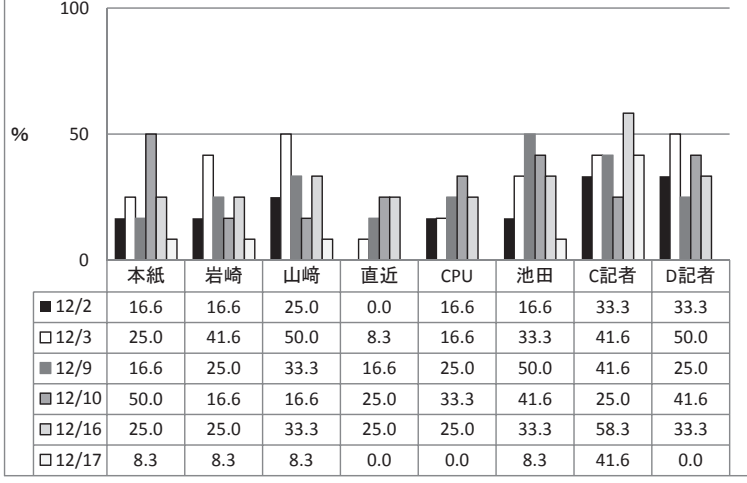

能力検査

能力検査 table showing race results for December 16th, including horse names, jockeys, and finishing times.

馬券表 (1R-12R) for 高知競馬. Includes columns for race number, distance, and various betting options.

騎手・調教師は成績順です。 *○は自厩舎、□は他厩舎です。 *調教師が攻馬をしている厩舎=目追、中西、宮川浩一、平、西山、宮川真、西川、倉兼

馬券表 (1R-12R) for 高知競馬. Includes columns for race number, distance, and various betting options.

高知競馬 福ちゃん予想陣の回収率

高知競馬 福ちゃん予想陣の的中率

金銀の鞍賞 table listing award winners for different races, including horse names and jockeys.