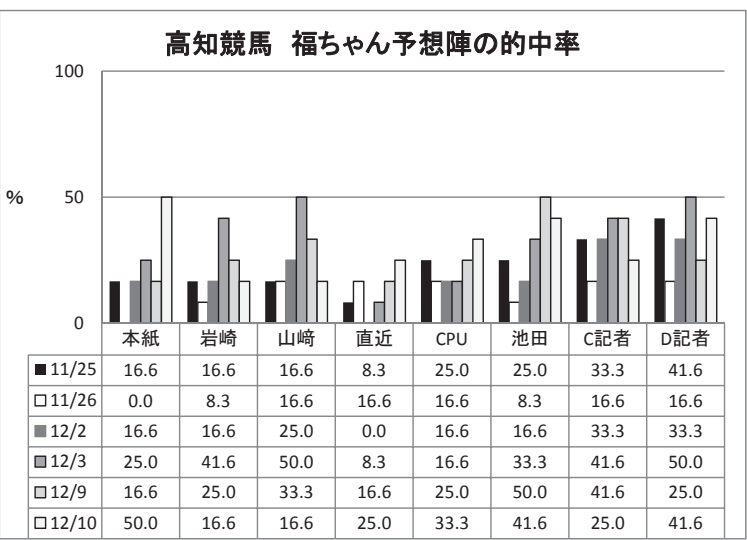

馬券表 (53着から60着まで) for 2023年12月16日. Includes race details like ㊳西森将司 (別府真) and ㊴石本純也 (田中仲).

馬券表 (61着から68着まで) for 2023年12月16日. Includes race details like ㊵松井伸也 (目迫大) and ㊶妹尾将充 (宮川浩).

万全を期すため、全て主催者発行のものとして照合して下さい。

◇◇ 騎手変更・出走取消等も新聞製作時の都合で掲載できない場合がありますので御了承下さい。

主催者発行の出馬表と照合して御して下さい。

減量表示 負担重量からそれぞれ減じた重量を記載しています。

馬券表 (69着から76着まで) for 2023年12月16日. Includes race details like 7着 46 69 86 76 70 74 72 58 61 71 40 57 51 49 49 53 26 18 23 35 13 18 15 0.

騎手・調教師は成績順です。 *Oは自厩舎、口は他厩舎です。 *調教師が攻馬をしている厩舎=目迫、中西、宮川浩一、平、西山、宮川真、西川、倉兼

馬券表 (77着から84着まで) for 2023年12月16日. Includes race details like 8着 90 137 103 85 66 79 59 66 40 45 45 35 28 27 35 32 47 30 17 25 22 10 11 0.