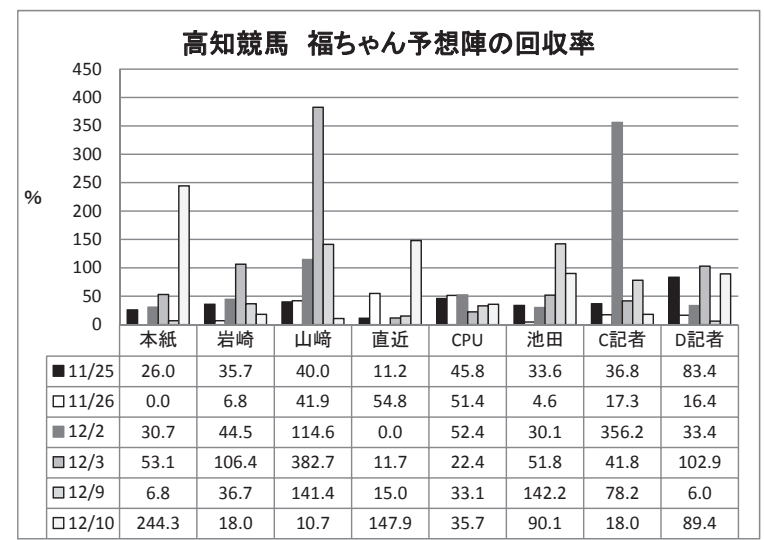

馬券表 (53着から60着まで) for 2023年12月16日. Includes race details like ㊳西森将司 (別府真) and ㊴石本純也 (田中仲).

馬券表 (61着から68着まで) for 2023年12月16日. Includes race details like ㊵松井伸也 (目迫大) and ㊶妹尾将充 (宮川浩).

万全を期すため、全て主催者発行のものとして照合して下さい。

◇◇ 騎手変更・出走取消等も新聞製作時の都合で掲載できない場合がありますので御了承下さい。

主催者発行の出馬表と照合して御して下さい。

減量表示 負担重量からそれぞれ減じた重量を記載しています。

馬券表 (69着から76着まで) for 2023年12月16日. Includes race details like 7着 46 69 86 76 70 74 72 58 61 71 40 57 51 49 49 53 26 18 23 35 13 18 15 0.

騎手・調教師は成績順です。 *Oは自厩舎、口は他厩舎です。 *調教師が攻馬をしている厩舎=目迫、中西、宮川浩一、平、西山、宮川真、西川、倉兼

馬券表 (77着から84着まで) for 2023年12月16日. Includes race details like 8着 90 137 103 85 66 79 59 66 40 45 45 35 28 27 35 32 47 30 17 25 22 10 11 0.