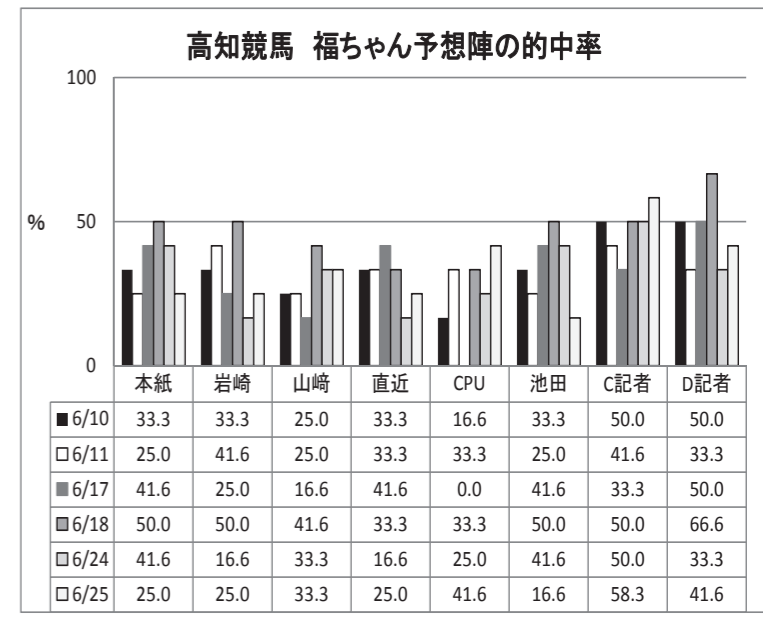

⑭ 木村直輝 (胡本友) 着①②③④⑤⑥⑦⑧⑨⑩⑪⑫⑬⑭⑮⑯⑰⑱⑲⑳㉑㉒㉓㉔㉕㉖㉗㉘㉙㉚㉛㉜㉝㉞㉟㊱㊲㊳㊴㊵㊶㊷㊸㊹㊺

⑯ 佐原秀泰 (那俄性) 着①②③④⑤⑥⑦⑧⑨⑩⑪⑫⑬⑭⑮⑯⑰⑱⑲⑳㉑㉒㉓㉔㉕㉖㉗㉘㉙㉚㉛㉜㉝㉞㉟㊱㊲㊳㊴㊵㊶㊷㊸㊹㊺

⑰ 阿部基嗣 (西山裕) 着①②③④⑤⑥⑦⑧⑨⑩⑪⑫⑬⑭⑮⑯⑰⑱⑲⑳㉑㉒㉓㉔㉕㉖㉗㉘㉙㉚㉛㉜㉝㉞㉟㊱㊲㊳㊴㊵㊶㊷㊸㊹㊺

⑲ 大澤誠志郎 (細川忠) 着①②③④⑤⑥⑦⑧⑨⑩⑪⑫⑬⑭⑮⑯⑰⑱⑲⑳㉑㉒㉓㉔㉕㉖㉗㉘㉙㉚㉛㉜㉝㉞㉟㊱㊲㊳㊴㊵㊶㊷㊸㊹㊺

㉑ 石本純也 (田中伸) 着①②③④⑤⑥⑦⑧⑨⑩⑪⑫⑬⑭⑮⑯⑰⑱⑲⑳㉑㉒㉓㉔㉕㉖㉗㉘㉙㉚㉛㉜㉝㉞㉟㊱㊲㊳㊴㊵㊶㊷㊸㊹㊺

㉒ 妹尾将充 (宮川浩) 着①②③④⑤⑥⑦⑧⑨⑩⑪⑫⑬⑭⑮⑯⑰⑱⑲⑳㉑㉒㉓㉔㉕㉖㉗㉘㉙㉚㉛㉜㉝㉞㉟㊱㊲㊳㊴㊵㊶㊷㊸㊹㊺

能力検査 実施日 距離 馬場 馬番 馬名 騎手 タイム 着 審 - 向 - 4 馬体

騎手・調教師 まもなくメモリアル 川野勇馬 ... 700勝まであと3勝 宮川 実 ... 2200勝まであと3勝

6月25日 高知競馬 終了現在

競馬成績表 1着 96 64 56 45 33 30 28 26 24 23 18 18 17 17 13 10 9 8 3 3 3 2 0 0

騎乗停止 怪我の為

騎手・調教師は成績順です。 *○は自厩舎、□は他厩舎です。 *調教師が攻馬をしている厩舎=目迫、中西、宮川浩一、平、西山、宮川真、西川

競馬成績表 1着 111 96 65 49 36 36 29 28 22 16 16 14 14 13 12 12 11 10 10 8 8 4 2