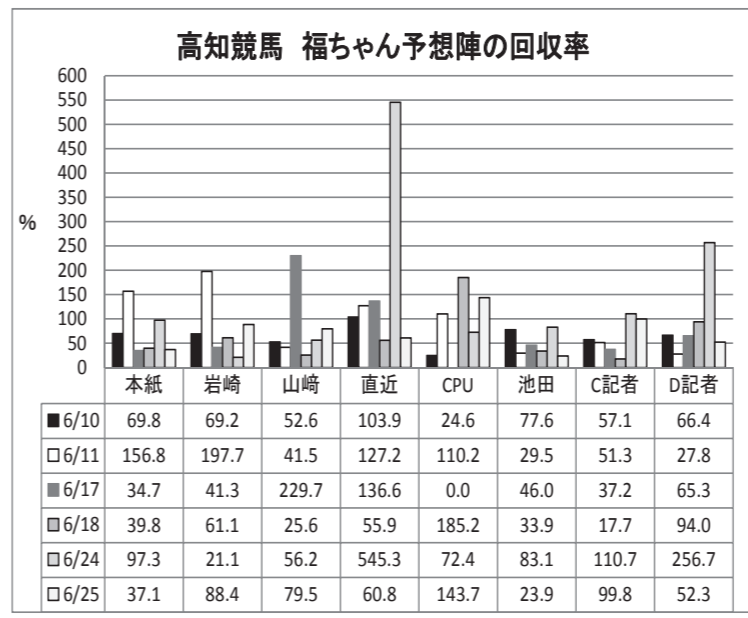

⑭ 木村直輝 (胡本友) 着①②③④⑤⑥⑦⑧⑨⑩⑪⑫⑬⑭⑮⑯⑰⑱⑲⑳㉑㉒㉓㉔㉕㉖㉗㉘㉙㉚㉛㉜㉝㉞㉟㊱㊲㊳㊴㊵㊶㊷㊸㊹㊺

⑯ 佐原秀泰 (那俄性) 着①②③④⑤⑥⑦⑧⑨⑩⑪⑫⑬⑭⑮⑯⑰⑱⑲⑳㉑㉒㉓㉔㉕㉖㉗㉘㉙㉚㉛㉜㉝㉞㉟㊱㊲㊳㊴㊵㊶㊷㊸㊹㊺

⑰ 阿部基嗣 (西山裕) 着①②③④⑤⑥⑦⑧⑨⑩⑪⑫⑬⑭⑮⑯⑰⑱⑲⑳㉑㉒㉓㉔㉕㉖㉗㉘㉙㉚㉛㉜㉝㉞㉟㊱㊲㊳㊴㊵㊶㊷㊸㊹㊺

⑲ 大澤誠志郎 (細川忠) 着①②③④⑤⑥⑦⑧⑨⑩⑪⑫⑬⑭⑮⑯⑰⑱⑲⑳㉑㉒㉓㉔㉕㉖㉗㉘㉙㉚㉛㉜㉝㉞㉟㊱㊲㊳㊴㊵㊶㊷㊸㊹㊺

㉑ 石本純也 (田中伸) 着①②③④⑤⑥⑦⑧⑨⑩⑪⑫⑬⑭⑮⑯⑰⑱⑲⑳㉑㉒㉓㉔㉕㉖㉗㉘㉙㉚㉛㉜㉝㉞㉟㊱㊲㊳㊴㊵㊶㊷㊸㊹㊺

㉒ 妹尾将充 (宮川浩) 着①②③④⑤⑥⑦⑧⑨⑩⑪⑫⑬⑭⑮⑯⑰⑱⑲⑳㉑㉒㉓㉔㉕㉖㉗㉘㉙㉚㉛㉜㉝㉞㉟㊱㊲㊳㊴㊵㊶㊷㊸㊹㊺

能力検査 実施日 距離 馬場 馬番 馬名 騎手 タイム 着 審 - 向 - 4 馬体

騎手・調教師 まもなくメモリアル 川野勇馬 ... 700勝まであと3勝 宮川 実 ... 2200勝まであと3勝

6月25日 高知競馬 終了現在

競馬成績表 1着 96 64 56 45 33 30 28 26 24 23 18 18 17 17 13 10 9 8 3 3 3 2 0 0

騎乗停止 怪我の為

騎手・調教師は成績順です。 *○は自厩舎、□は他厩舎です。 *調教師が攻馬をしている厩舎=目迫、中西、宮川浩一、平、西山、宮川真、西川

競馬成績表 1着 111 96 65 49 36 36 29 28 22 16 16 14 14 13 12 12 11 10 10 8 8 4 2