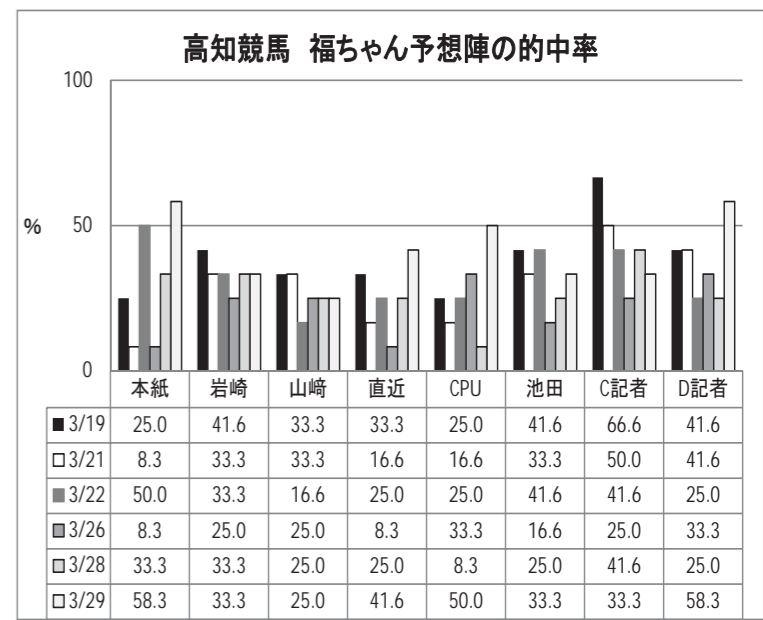

馬券表 (1R) 詳細データ。各馬の通算成績、前回の結果、連対率、競走得点、馬との相性、競合との相性、出走時間、騎手、調教師、厩舎、馬名、番手、タイム、着番、向、差、馬体などを提供する。

馬券表 (2R) 詳細データ。各馬の通算成績、前回の結果、連対率、競走得点、馬との相性、競合との相性、出走時間、騎手、調教師、厩舎、馬名、番手、タイム、着番、向、差、馬体などを提供する。

能力検査表。実施日、距離、馬場、馬番、馬名、騎手、タイム、着番、向、差、馬体などの情報を提供する。

新人騎手 阿部 基嗣 あべ もとつく。生年月日 2005年4月30日、所属厩舎 西山裕貴。減量表示: ☆-1kg, ◇-2kg, △-2kg, ▲-3kg, ★-4kg。

騎手・調教師 まもなくメモリアル 平 和人 ... 950勝まであと8勝 川野勇馬 ... 700勝まであと6勝 東原己俊 ... 500勝まであと3勝 倉兼育康 ... 2100勝まであと2勝 4月1日 高知競馬 終了現在

馬券表 (3R) 詳細データ。各馬の通算成績、前回の結果、連対率、競走得点、馬との相性、競合との相性、出走時間、騎手、調教師、厩舎、馬名、番手、タイム、着番、向、差、馬体などを提供する。

騎手・調教師は成績順です。 *○は自厩舎、□は他厩舎です。 *調教師が攻馬をしている厩舎=目迫、中西、宮川浩一、平、西山、西川

馬券表 (4R) 詳細データ。各馬の通算成績、前回の結果、連対率、競走得点、馬との相性、競合との相性、出走時間、騎手、調教師、厩舎、馬名、番手、タイム、着番、向、差、馬体などを提供する。

怪我の為