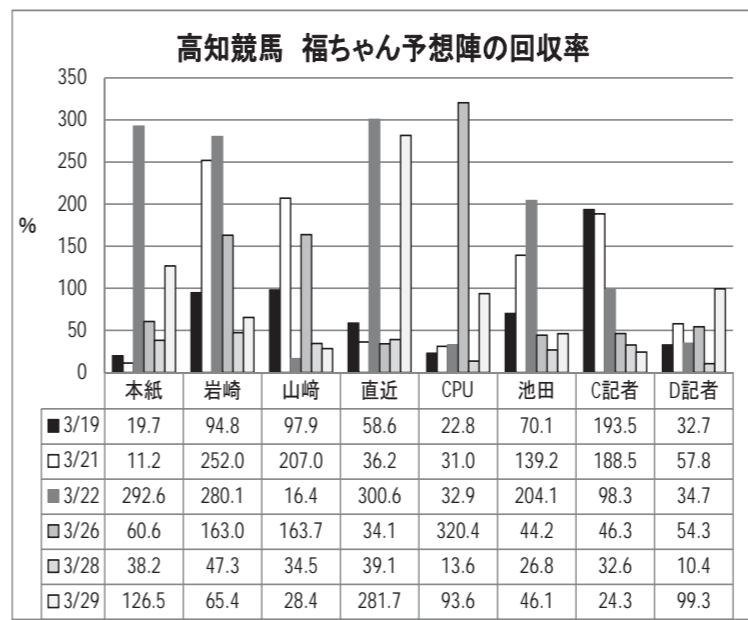

馬券表 (1R) 詳細データ。各馬の通算成績、前回の結果、連対率、競走得点、馬との相性、競合との相性、出走時間、騎手、調教師、厩舎、馬名、番手、タイム、着番、向、差、馬体などを提供する。

馬券表 (2R) 詳細データ。各馬の通算成績、前回の結果、連対率、競走得点、馬との相性、競合との相性、出走時間、騎手、調教師、厩舎、馬名、番手、タイム、着番、向、差、馬体などを提供する。

能力検査表。実施日、距離、馬場、馬番、馬名、騎手、タイム、着番、向、差、馬体などの情報を提供する。

新人騎手 阿部 基嗣 あべ もとつく。生年月日 2005年4月30日、所属厩舎 西山裕貴。減量表示: ☆-1kg, ◇-2kg, △-2kg, ▲-3kg, ★-4kg。

騎手・調教師 まもなくメモリアル 平 和人 ... 950勝まであと8勝 川野勇馬 ... 700勝まであと6勝 東原己俊 ... 500勝まであと3勝 倉兼育康 ... 2100勝まであと2勝 4月1日 高知競馬 終了現在

馬券表 (3R) 詳細データ。各馬の通算成績、前回の結果、連対率、競走得点、馬との相性、競合との相性、出走時間、騎手、調教師、厩舎、馬名、番手、タイム、着番、向、差、馬体などを提供する。

騎手・調教師は成績順です。 *○は自厩舎、□は他厩舎です。 *調教師が攻馬をしている厩舎=目迫、中西、宮川浩一、平、西山、西川

馬券表 (4R) 詳細データ。各馬の通算成績、前回の結果、連対率、競走得点、馬との相性、競合との相性、出走時間、騎手、調教師、厩舎、馬名、番手、タイム、着番、向、差、馬体などを提供する。

怪我の為